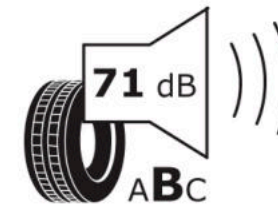

ENERG

MICHELIN

098102

235/45R20 100 H XL

C1