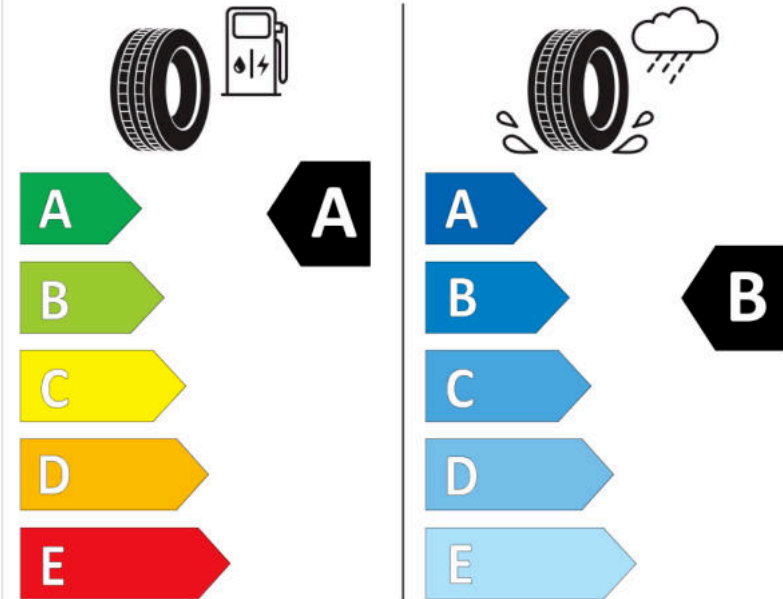

Δελτίο Πληροφοριών Προϊόντος

ΚΑΝΟΝΙΣΜΟΣ (ΕΕ) 2020/740

Μάρκα	MICHELIN
Εμπορική ονομασία	CROSSCLIMATE 2 SUV VOL
Αναγνωριστικό μοντέλου	098102
Διάσταση	235/45R20
Δείκτης ικανότητας φόρτωσης	100
Σύμβολο κατηγορίας ταχύτητας	H
Κατηγορία ως προς την εξοικονόμηση καυσίμου	A
Κατηγορία ως προς την πρόσφυση του ελαστικού σε υγρό οδόστρωμα	B
Κατηγορία εξωτερικού θορύβου κύλισης	B
Τιμή εξωτερικού θορύβου κύλισης	71 dB
Ελαστικό για χρήση σε συνθήκες έντονης χιονόπτωσης	Ναι
Ελαστικό πρόσφυσης στον πάγο	Όχι
Ημερομηνία έναρξης παραγωγής	05/21
Ημερομηνία λήξης παραγωγής	
Κατηγορία Φορτίου	XL
Επιπλέον πληροφορίες	235/45 R20 100H XL TL CROSSCLIMATE 2 SUV VOL MI

ENERG

MICHELIN

098102

235/45R20 100 H XL

C1

2020/740